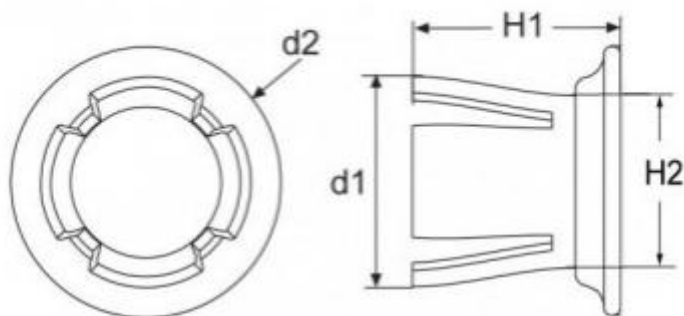

DENOMINACIÓN COMERCIAL

Taco Lateral para Film Estirable Manual

TIPO DE ENVASE

Cajas de 200 unidades

COLOR

Negro

MATERIAL

PP/PE

DIAMETRO

50mm

Referencia	Dimensiones (mm.)			
	d1	d2	H1	H2
CLM-50-E	59	58	71,5	48,2