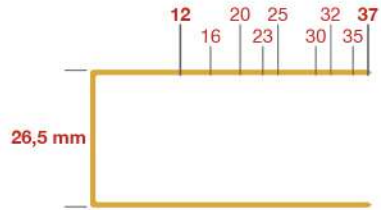

MOD W5562

GRAPA PESADA

Duo Fast 17 / Kihlberg 784 / Omer WP / Prebena WS / Senco P

RECUBRIMIENTO ● Básico